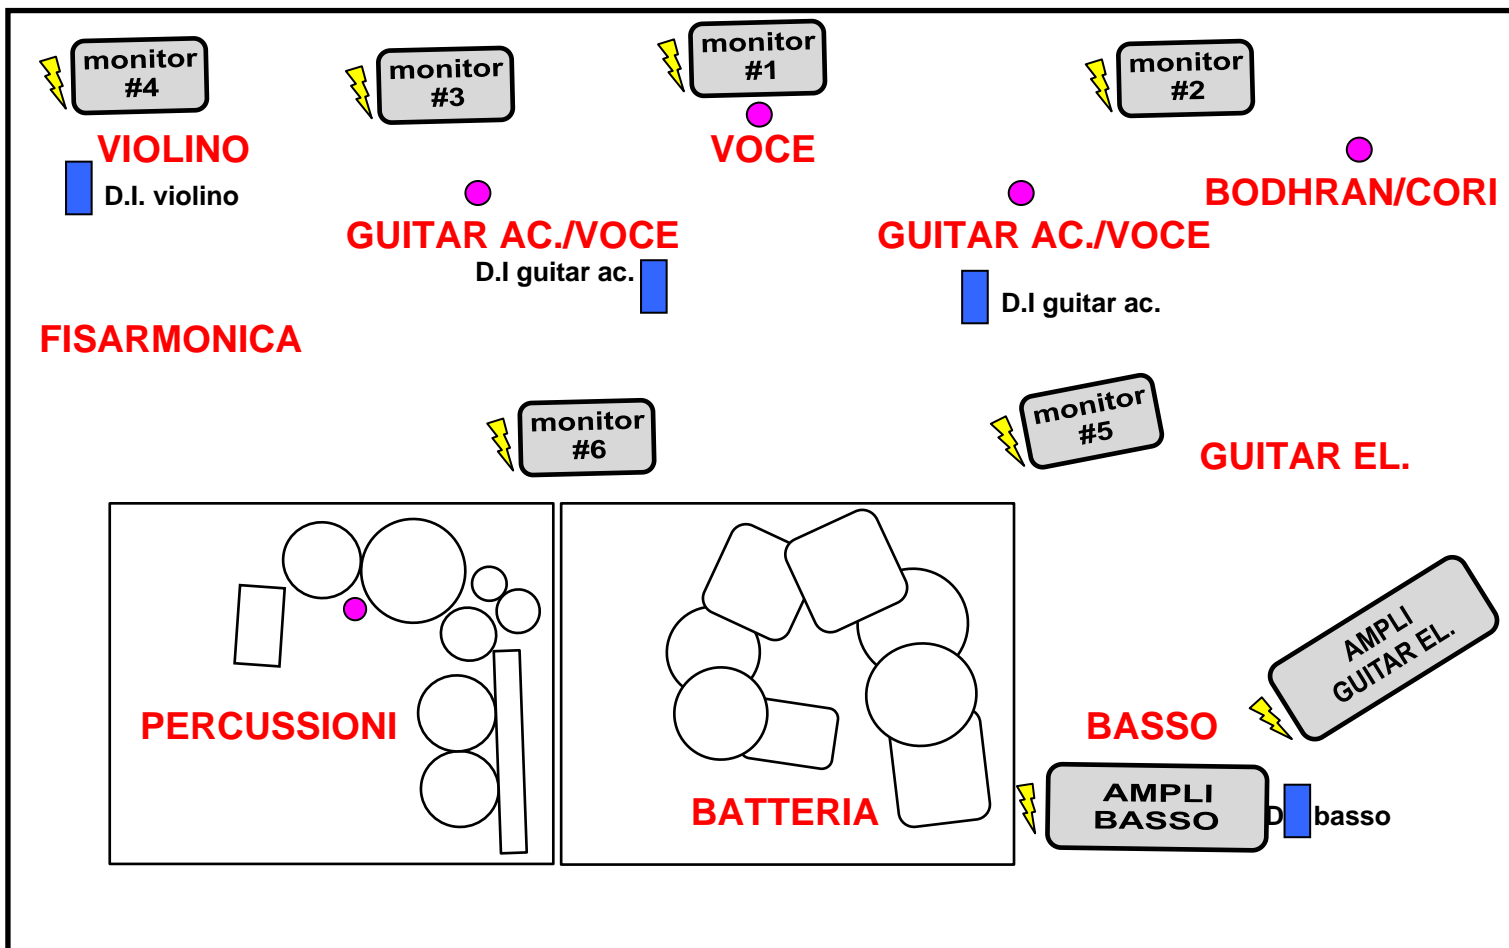

Corte dei Miracoli

STAGE PLAN ESIGENZE TECNICHE

Website: www.cortedeimiracoli.net

E-mail: info@cortedeimiracoli.net

F.O.H.

Mixer 24 canali con almeno 6 AUX
AUX assegnabili PRE o POST fader

n.1 Equalizzatore 1/3 ottava stereo

n.5 Compressori mono dbx160

n.4 Compressori stereo

n.3 Noise Gate con controllo di attack e decay indipendenti

n.2 Lexicon PCM70/80/90/ Tc electronic M-ONE

n.1 TcElectronic DTwo

n.1 Talkback con selettore on/off per comunicare col palco

P.A. - Outboard:

Potenza almeno 5000 Watt

(per luoghi aperti si consigliano 10000 Watt)

Riverbero, Delay e Compressore

4/5 D.I. (n.2/3 Chitarre acustiche, Violino, Basso)

Microfoni con aste + Cavi per mic. e strumenti

Monitor #1	VOCE PRINCIPALE
Monitor #2	GUITAR AC. / Voce
Monitor #3	GUITAR AC. / Voce
Monitor #4	VIOLINO / FISARMONICA
Monitor #5	GUITAR EL. / BASSO
Monitor #6	BATTERIA / PERCUSSIONI

Monitor:

5/6 Line Monitor di potenza dimensionata al luogo dove si tiene il concerto (minimo 350W).